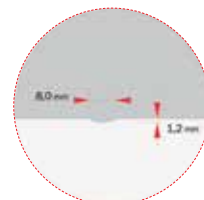

COLORline

Svěžest bílých dveří s jednoduchými vzory otevírá
bezpočet možností uspořádání místnosti s rafinovanou
nevinností.

POZITIVNÍ
POCITY

MODENA

BÍLÝ LAK (PU STŘÍKANÝ) DVEŘNÍ KŘÍDLA

Výřezy se postarají o elegantní vzhled bíle natřených dveří MODENA. Dodatečně můžete dveřní křídla zpestřit i zaoblenými nebo MINI-R hranami.