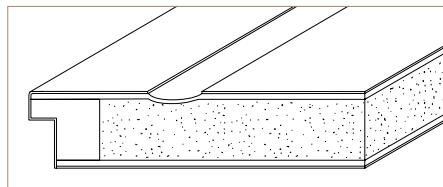

COLORline

Svěžest bílých dveří s jednoduchými vzory otevírá
bezpočet možností uspořádání místnosti s rafinovanou
nevinností.

POZITIVNÍ
POCITY

MODENA

BÍLÝ LAK (PU STŘÍKANÝ) DVEŘNÍ KŘÍDLA

Výřezy se postarají o elegantní vzhled bíle natřených dveří MODENA. Dodatečně můžete dveřní křídla zpestřit i zaoblenými nebo MINI-R hranami.