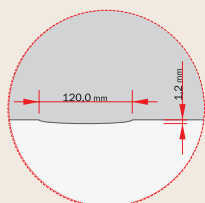

COLORline
bílý lak (PU stříkaný)
R24L

COLORline
bílý lak (PU stříkaný)
R35L

COLORline
bílý lak (PU stříkaný)
R36L

COLORline
bílý lak (PU stříkaný)
R37L

VÝŘEZY MODENA +

COLORline
bílý lak (PU stříkaný)
R25L