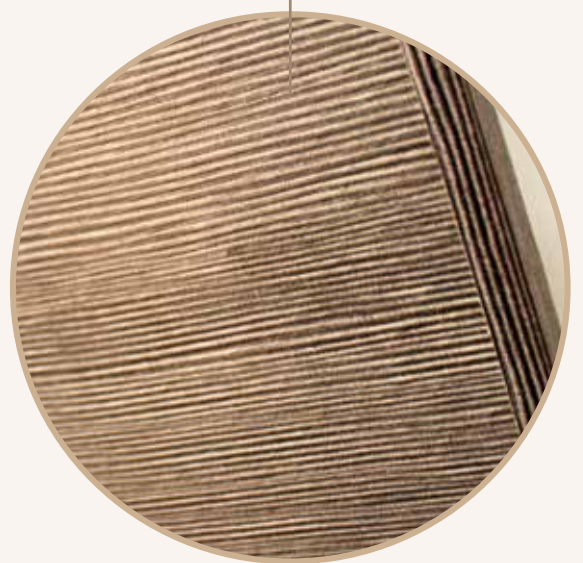

nákresy modelů TOPline